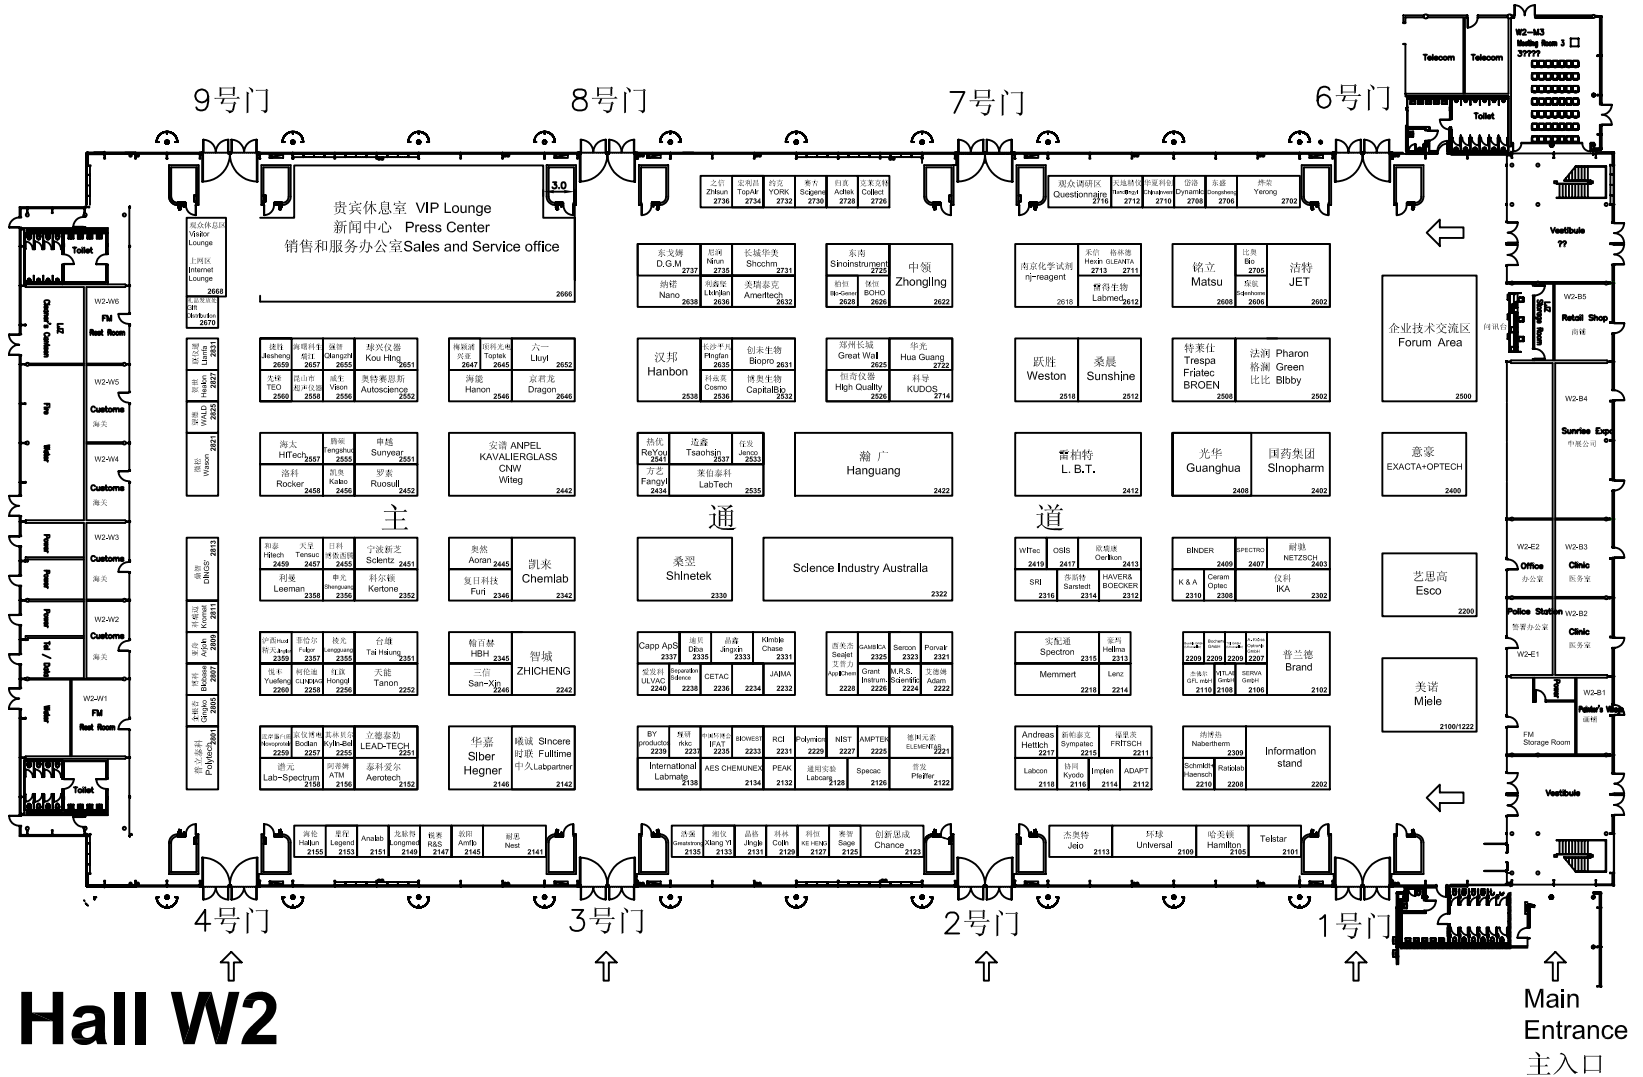

analytica China 2010

慕尼黑上海分析生化展

analytica China 2010

慕尼黑上海分析生化展

Hall W1

Main Entrance
主入口