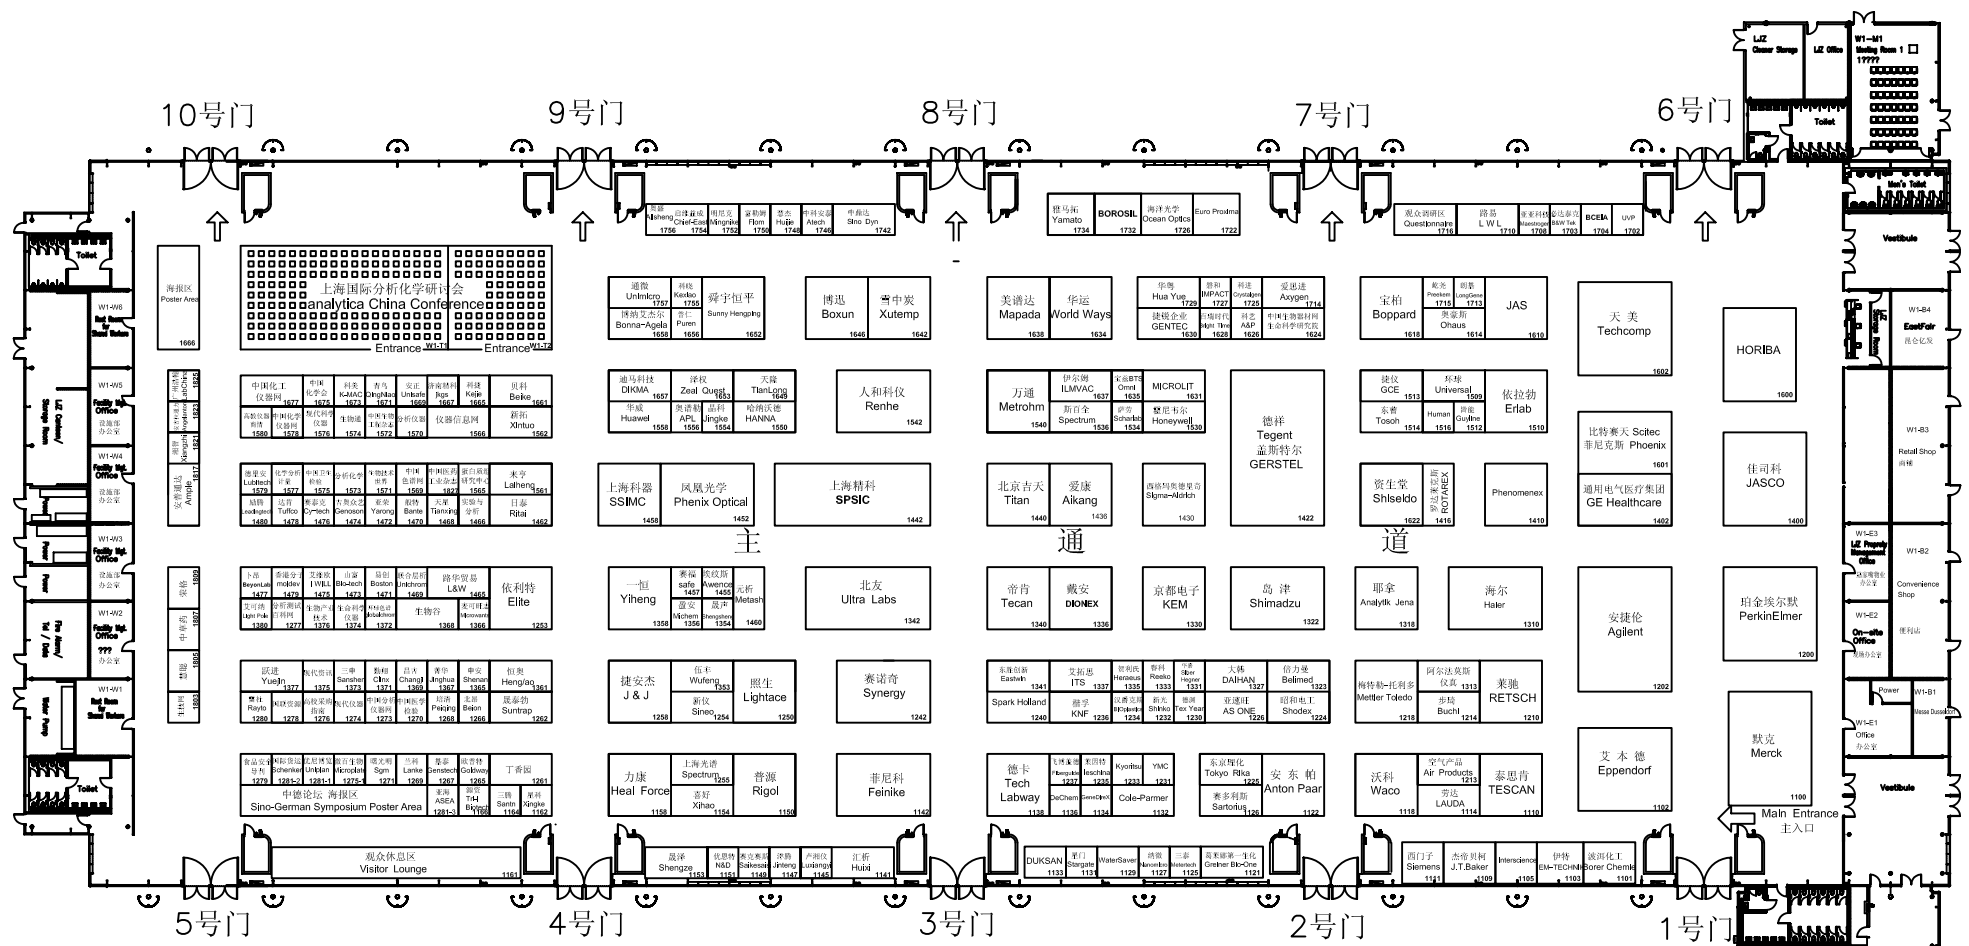

analytica China 2010

慕尼黑上海分析生化展

analytica China 2010

慕尼黑上海分析生化展

Hall W1

Main Entrance
主入口